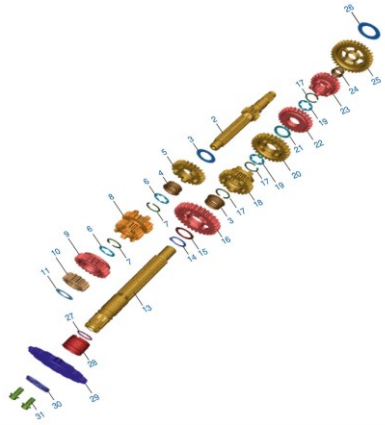

Con mucho orgullo, esfuerzo y trabajo, Masesa le deja en sus manos esta herramienta.

INDICE		
FIG. N°	DESCRIPCION	PAG. N°
-	INDICE GRAFICO	1 9
1	TAPADERA DE CULATA	10
2	CULATA	11
3	VALVULAS	12
4	EJE DE LEVAS Y TENSOR DE CADENA	13
5	PISTON Y CILINDRO	14
6	CIGÜEÑAL	15
7	TRANSMISION	16
8	SELECTOR DE CAMBIOS	17
9	MECANISMO DE CAMBIOS	18
10	CARTER RH	19
11	TAPADERA DE CARTER LH	20
12	BOMBA DE AGUA	21
13	BOMBA DE ACEITE	22
14	RADIADOR	23
15	TAPADERA DE CLUTCH	24
16	COBERTOR DE MAGNETO	25
17	CLUTCH	26
18	INYECTOR	27
19	FILTRO DE AIRE	28
20	ESCAPE	29
21	ESTARTER	30
22	BOBINA HT	31
23	SILLON	32
24	CARGADORES DE MOTOR	33
25	CHASIS Y ACCESORIOS	34
26	MULETA	35
27	REPOSAPIES	36
28	LODERAS	37
29	PATA LATERAL	38
30	TUBO/ARO/LLANTA	39
31	FRENO DELANTERO	40
32	BOMBA DE FRENO	41

INDICE DE GRAFICO

Figura N° 1: Tapadera de culata

PAG N°
1

Figura N° 2: Culata

PAG N°
2

Figura N° 3: Valvulas

PAG N°
3

Figura N° 4: Eje de levas y tensor de cadena

PAG N°
4

Figura N° 5: Piston y cilindro

PAG N°
5

Figura N° 6: Cigüeñal

PAG N°
6

INDICE DE GRAFICO

Figura N° 7: Transmision

PAG N°
7

Figura N° 8: Selector de cambios

PAG N°
8

Figura N° 9: Mecanismo de cambios

PAG N°
9

Figura N° 10: Carter RH

PAG N°
10

Figura N° 11: Tapadera de carter LH

PAG N°
11