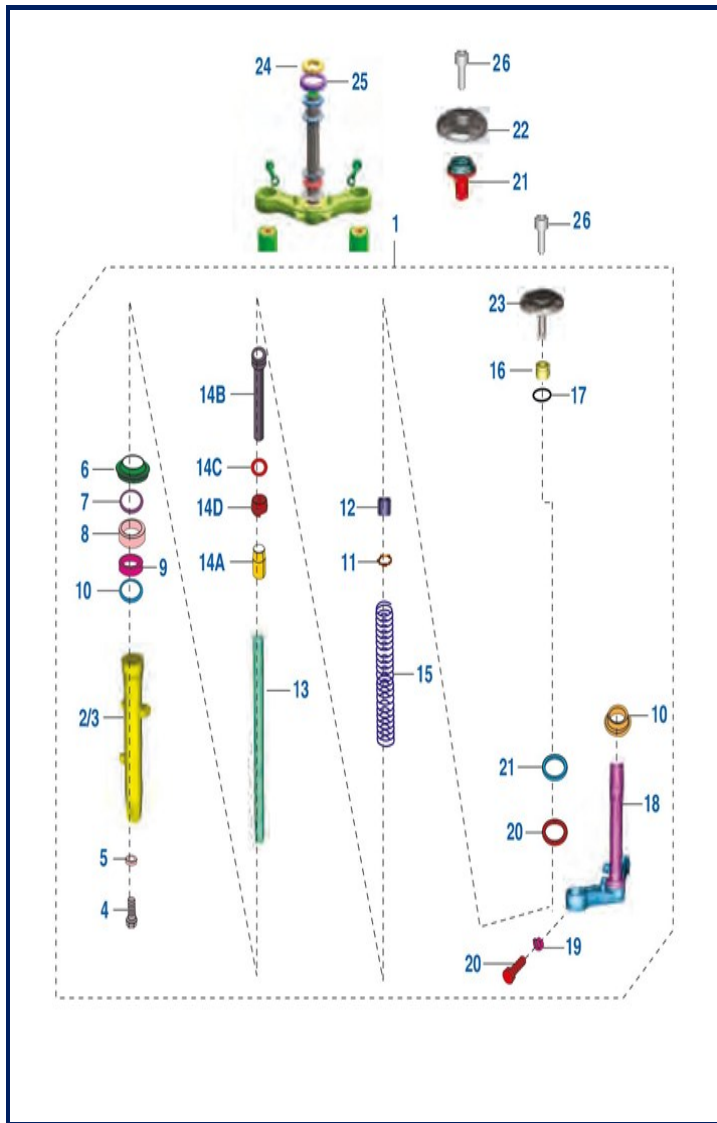

FIGURA N°39: TREN DELANTERO

No.	CÓDIGO	DESCRIPCION	CANT	OBSERVACIONES
1	DT121038	TREN DELANTERO	1	
2	JL151002	FUNDA DE BARRA LH	1	
3	DT121040	FUNDA DE BARRA RH	1	
4	DK181006	TORNILLO FUNDA DE BARRA	2	
5	DK181007	EMPAQUE FUNDA DE BARRA	2	
6	DK181021	GUARDA POLVO	2	
7	DK181018	ESPACIADOR	2	
8	DK181019	RETENEDOR	2	
9	DK181017	GUIA DE BUSHING	2	
10	DK181020	TAPON DE RETENEDOR	2	
11	DK181015	ARANDELA	2	
12	DT121036	ESPACIADOR	2	
13	DT151040	BARRA SOLA	2	
14A	DK181009	TAPON DE BARRA	2	
14B	DK181010	FLAUTA DE BARRA	1	
14C	DK181012	RETENEDOR	2	
14D	DK181013	BASE DE RESORTE	2	
15	DT121037	RESORTE	2	
16	DT151042	TORNILLO DE TREN DELANTERO	2	
17	DK181023	ORING DE BARRA	2	
18	DT121035	BASE INFERIOR	1	
19	DK181025	ARANDELA	2	
20	DK181028	TORNILLO	2	
21	DT121031	TORNILLO DE CUNAS	1	
22	DT121032	TAPON DE T DE BARRAS	1	
23	DT151043	TAPON DE TREN DELANTERO	2	
24	DK181075	TUERCA DE CHASIS	1	
25	DK181076	CUNA DE TIMON	1	
26	LAC00068	TORNILLO M6X1X14	3