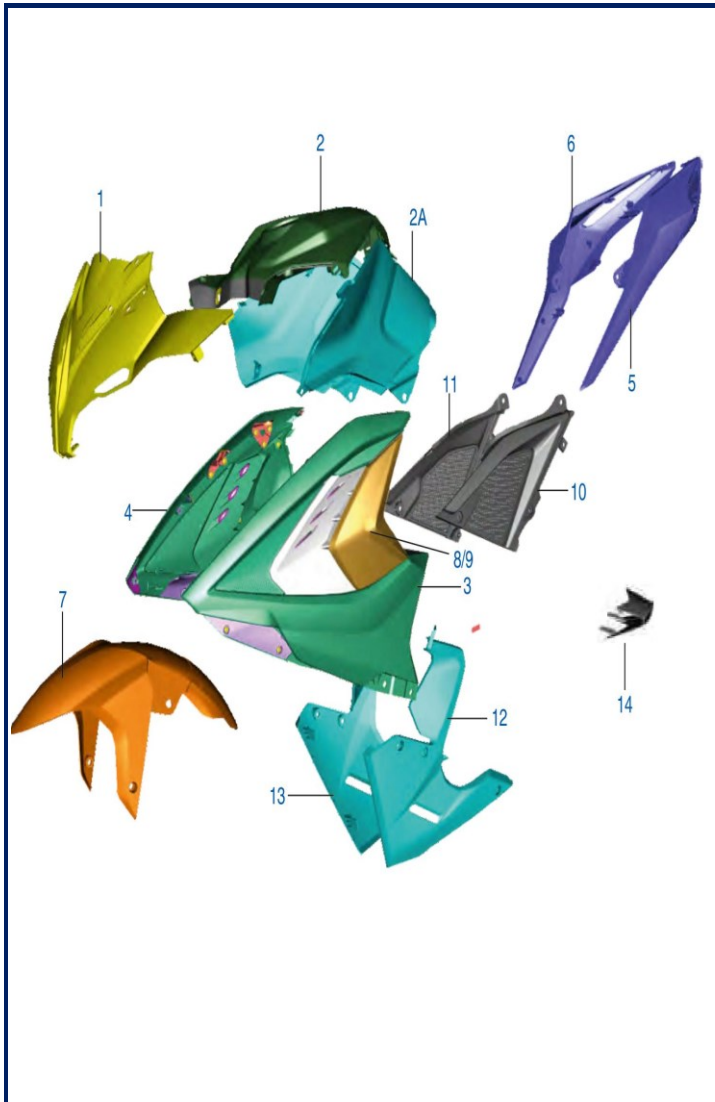

FIGURA N°53: COBERTORES

No.	CÓDIGO	DESCRIPCION	CANT	OBSERVACIONES
1	56DT656T	COBERTOR FRONTAL AMARILLO	1	
	56DT044R	COBERTOR FRONTAL ROJO PASION	1	
	56DT65X3	COBERTOR FRONTAL NEGRO	1	
2	56DT226T	COBERTOR DE TANQUE AMARILLO	1	
	56DT224R	COBERTOR DE TANQUE ROJO PASION	1	
	56DT22X3	COBERTOR DE TANQUE NEGRO	1	
2A	DT171042	COBERTOR INFERIOR TANQUE	1	
3	56DT586T	COBERTOR DE CARENADO RH AMARILLO	1	
	56DT354R	COBERTOR DE CARENADO RH ROJO PASION	1	
	56DT58X3	COBERTOR DE CARENADO RH NEGRO	1	
4	56DT344R	COBERTOR DE CARENADO LH ROJO PASION	1	
	56DT576T	COBERTOR DE CARENADO LH AMARILLO	1	
	56DT57X3	COBERTOR DE CARENADO LH NEGRO	1	
5	56DT116T	COBERTOR LATERAL TRASERO LH AMARILLO	1	
	56DT114R	COBERTOR LATERAL TRASERO LH ROJO PASION	1	
	56DT11X3	COBERTOR LATERAL TRASERO LH NEGRO	1	
6	56DT104R	COBERTOR LATERAL TRASERO RH AMARILLO	1	
	56DT106T	COBERTOR LATERAL TRASERO RH ROJO PASION	1	
	56DT10X3	COBERTOR LATERAL TRASERO RH NEGRO	1	
7	56DT054R	LODERA FRONTAL ROJA PASION	1	
	56DT056T	LODERA FRONTAL AMARILLO	1	
	56DT05X3	LODERA FRONTAL NEGRA	1	
8	56DT084X	TAPADERA COBERTOR LATERAL NEGRO RH	1	
9	56DT074X	TAPADERA COBERTOR LATERAL NEGRO LH	1	
10	56DT124X	COBERTOR LATERAL LH	1	
11	56DT134X	COBERTOR LATERAL RH	1	
12	DT181286	COBERTOR INFERIOR LH	1	
13	DT181324	COBERTOR INFERIOR RH	1	
14	DT181210	COBERTOR CENTRAL TRASERO	1